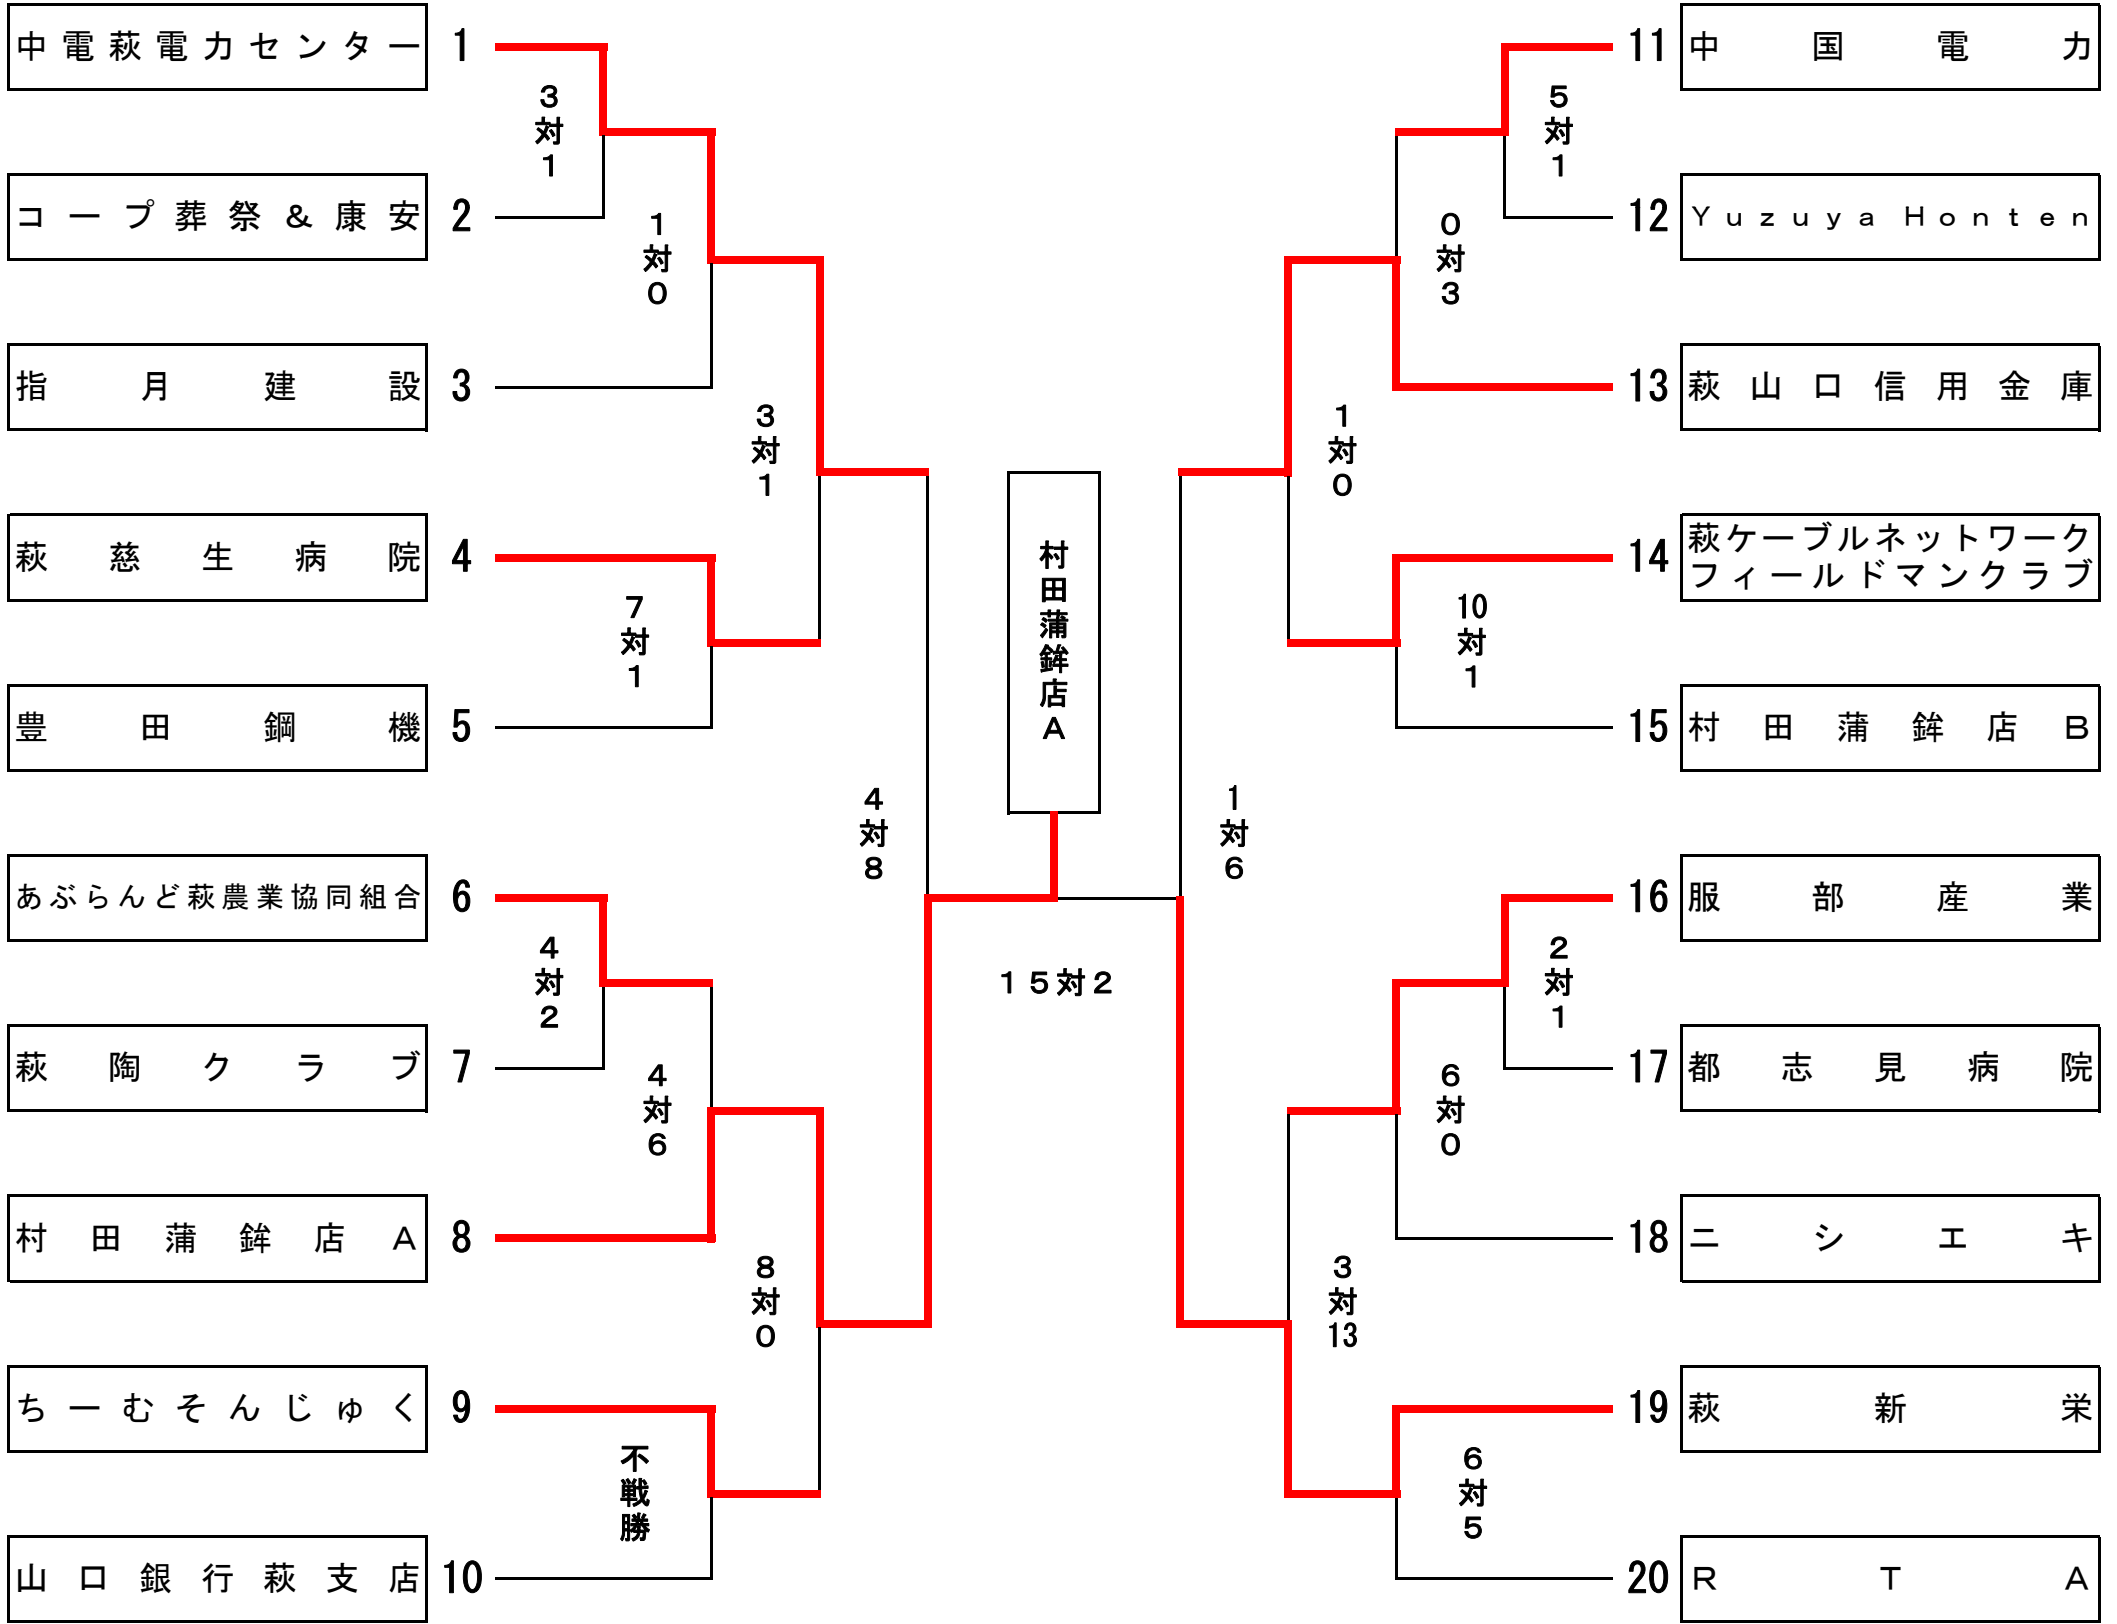

第35回 萩商工会議所会員事業所対抗ソフトボール大会

勝ち上がり表

■トーナメント表の数字等の読み方

(例) 24 A 7 ... 試合日 : 24日
 コート : Aコート
 開始時刻 : 午後7時

■ベンチサイドは、若い番号が1塁側

■コート